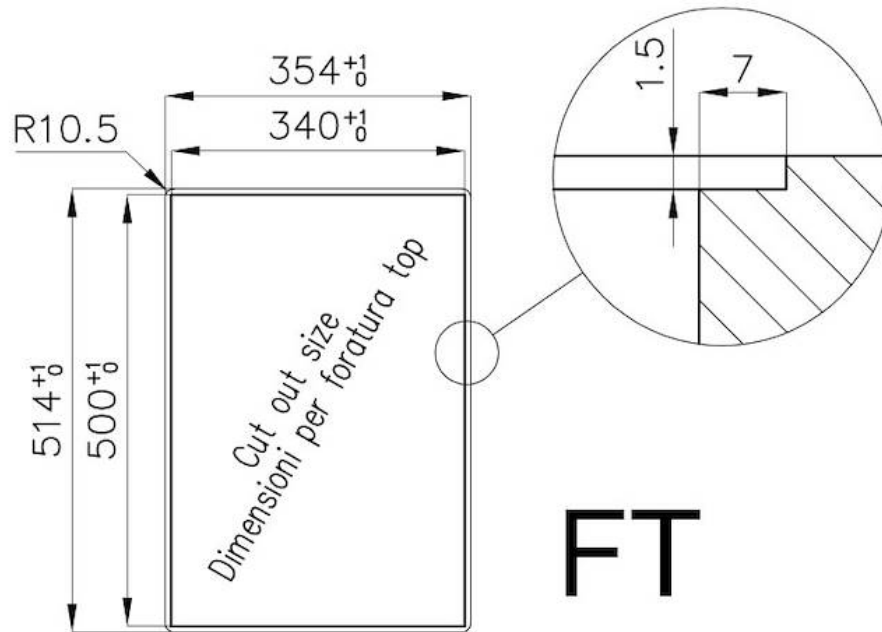

Satiné

Alimentation

220-240 V; 50/60 Hz

Dimensions

353x513 mm

Dimensions base

35cm

Élément chauffant

1 brûleur

Trou d'encastrement

Voir fiche technique

Grilles

Grilles en fonte et tables coupe-feu émaillées

Largeur

35 cm

Puissance totale

## **DESSINS TECHNIQUES**

**FT**

**FTS**