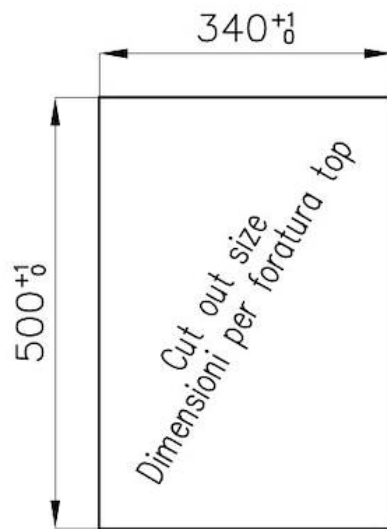

Satiné

Alimentation

220-240 V; 50/60 Hz

Dimensions

353x513 mm

Dimensions base

35cm

Élément chauffant

1 brûleur

Trou d'encastrement

Voir fiche technique

Grilles

Grilles en fonte et tables coupe-feu émaillées

Largeur

35 cm

Puissance totale

## **DESSINS TECHNIQUES**

**FT**

**FTS**